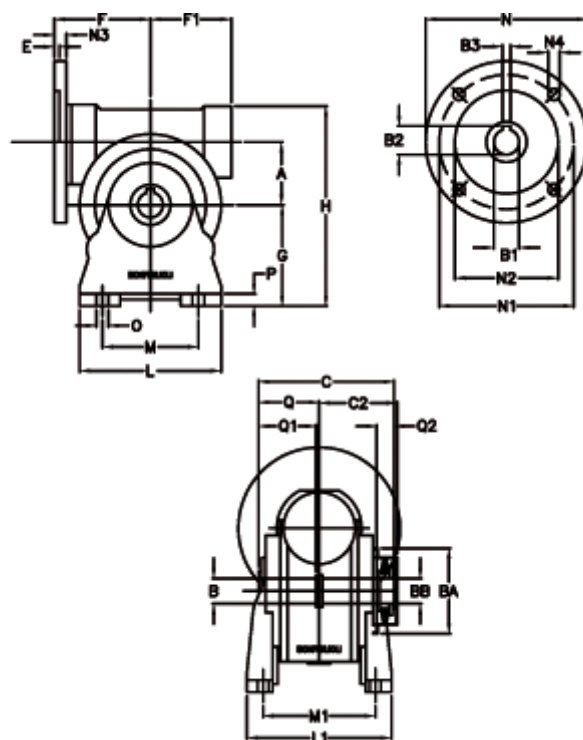

Varenummer: 390204908022216  
 Beskrivelse: Snekkegear med skridnav  
 VF 49-L1-A-80 P63B5

## Mål

a	= 49.50	C	= 105	L1	= 124.0	O	= 8.5
B	= 25	C2	= 63,5	m	= 63	P	= 12
B1 E7	= 11	E	= 3.0	M1	= 98.5	Q	= 51.0
B2	= 12.8	F	= 70	N	= 140	Q1	= 41
B3 H9	= 4	F1	= 63	N1	= 115	Q2	= 15
BA	= 63	g	= 82	N2	= 95		
BB H7	= 14	H	= 162	N3	= 10.5		
Betegnelse = VF 49A-xx-63B5		L	= 110	N4	= 9,5		